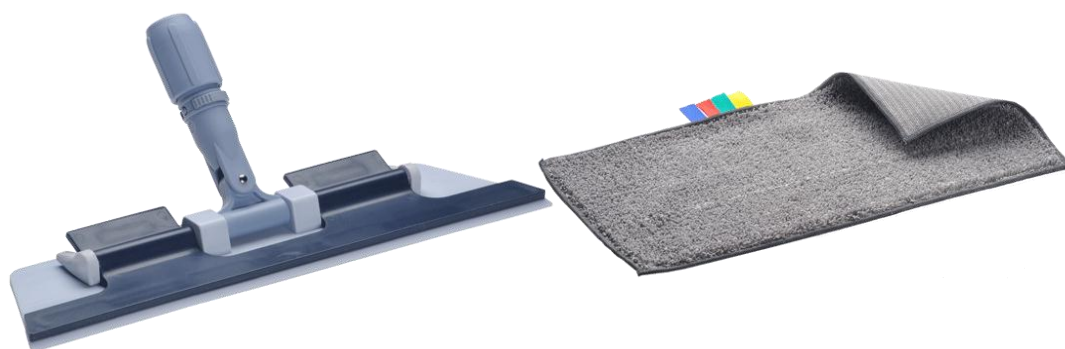

ClickSpeed

Bandeau microfibre pour système ClickSpeed

Nouveau concept de nettoyage à plat

Les bandeaux durables ClickSpeed sont adaptés pour une utilisation avec le système ClickSpeed pour tous les types de sols (hôpitaux, maisons de retraite, administration, écoles, hôtels, toilettes). Ils peuvent être utilisés sur tous les revêtements de sol, les sols en bois et carrelages. Pour les sols en bois, le nettoyage au mouillé n'est pas recommandé. Pour tous les sols résistants à l'eau, le bandeau microfibre ClickSpeed peut être utilisé humide, mouillé ou à sec.

Description du produit

Le système de nettoyage des sols ClickSpeed combine la force d'un système de nettoyage à plat avec la flexibilité d'un système de nettoyage avec serpillière. Le bandeau durable est conçu à base de microfibrilles et de bandes en polyester. Le bandeau microfibre ClickSpeed est durable à l'usage et au lavage.

Caractéristiques

Bandeau :

Performant : Le bandeau microfibre ClickSpeed est un bandeau haute performance, qui permet de gagner du temps tout en réduisant les frictions pour obtenir un meilleur résultat.

Support :

Mécanisme de fermeture magnétique.

Mâchoire intérieur pour un meilleur maintien.

Forme trapézoïdale pour un meilleur accès dans les coins.

Surface texturée pour une meilleure fixation du bandeau.